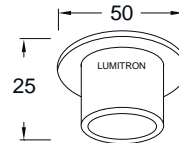

LED Downlight

ITDL - 40

Power LED 1W
 Power LED 3W
 Ø31mm.

ITDL - 41

Power LED 1W
 Power LED 3W

ITDL - 42

Power LED 1W
 Power LED 3W
 Ø40mm. Adjustable

ITDL - 43

Power LED 1W
 Power LED 3W
 Ø40mm. Adjustable

LED

* รายละเอียดทางเทคนิคอาจเปลี่ยนแปลงได้โดยไม่ต้องแจ้งให้ทราบล่วงหน้า