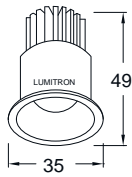

LED Downlight

ITDL - 40

Power LED 1W
 Power LED 3W
 Ø31mm.

ITDL - 41

Power LED 1W
 Power LED 3W

ITDL - 42

Power LED 1W
 Power LED 3W
 Ø40mm. Adjustable

ITDL - 43

Power LED 1W
 Power LED 3W
 Ø40mm. Adjustable

LED

* รายละเอียดทางเทคนิคอาจเปลี่ยนแปลงได้โดยไม่ต้องแจ้งให้ทราบล่วงหน้า