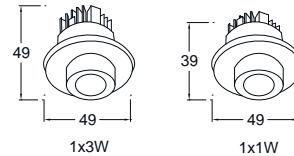

LED Downlight

ITDL - 40

Power LED 1W
 Power LED 3W
 Ø31mm.

ITDL - 41

Power LED 1W
 Power LED 3W

ITDL - 42

Power LED 1W
 Power LED 3W
 Ø40mm. Adjustable

ITDL - 43

Power LED 1W
 Power LED 3W
 Ø40mm. Adjustable

LED

* รายละเอียดทางเทคนิคอาจเปลี่ยนแปลงได้โดยไม่ต้องแจ้งให้ทราบล่วงหน้า