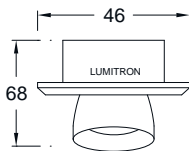

LED Downlight

ITDL - 40

Power LED 1W
 Power LED 3W
 Ø31mm.

ITDL - 41

Power LED 1W
 Power LED 3W

ITDL - 42

Power LED 1W
 Power LED 3W
 Ø40mm. Adjustable

ITDL - 43

Power LED 1W
 Power LED 3W
 Ø40mm. Adjustable

LED

* รายละเอียดทางเทคนิคอาจเปลี่ยนแปลงได้โดยไม่ต้องแจ้งให้ทราบล่วงหน้า